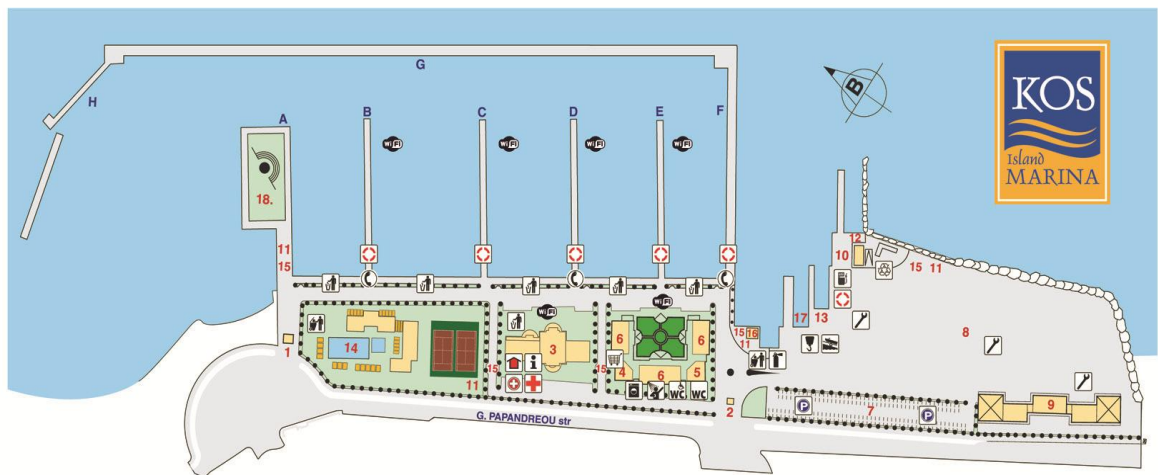

Marina Kos Map & Contact Person

The plan of Kos marina

KOS Marina is located one mile SE from Kos old harbour

Marina entrance: 36° 53' N 27° 18' E

VHF channel: 77

Call sign: Kos Marina.

1. Entrance Gate A
Είσοδος Α
2. Car entrance Gate B
Είσοδος αυτοκινήτων Β
3. Administration Building: Reception, Authorities, Info & internet center, Postal services, Meeting room, Clinic, Baggage storage, Guests Suites, Bank, Surgery, Κέντρο Διοίκησης, Υποδοχή, Υπηρεσίες, Κέντρο πληροφοριών και ίντερνετ, Ταχυδρομικές και Τραπεζικές υπηρεσίες, Φυλάξη αποσκευών, Ξενοφών φιλοξενούμενων, Ιατρείο
4. WC-Showers Ladies
WC-Λουτρό Γυναϊκών
5. WC-Showers Gents
WC-Λουτρό Ανδρών
6. Shopping center: Cafeteria, Mini market, Laundry, Ships chandlers shops, Souvenirs shop, Yachting & Tourist agencies
Εμπορικό Κέντρο : Καφετέρια, Πεντοπωλείο, Στεγνοκαθαριστήριο, Ναυτιλιακά καταστήματα, Είδη δώρων, Ναυτιλιακά και Τουριστικά πρακτορεία.
7. Parking lot
Χώρος στάθμευσης